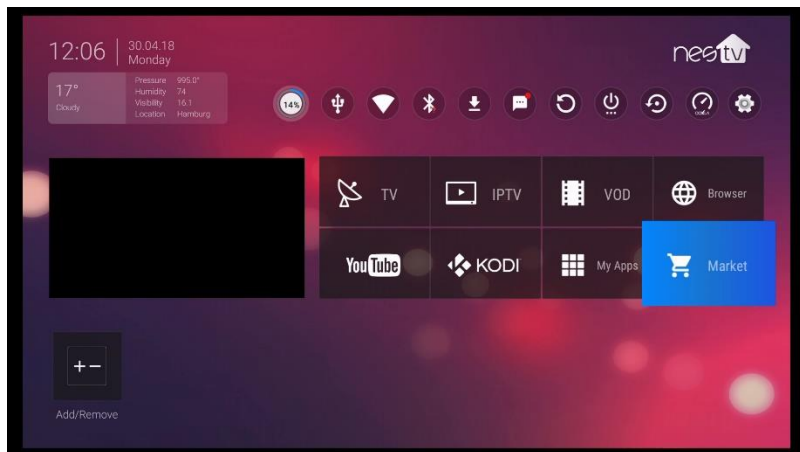

Wie nutze ich Netflix mit meiner Uncorex?

 Um Netflix nutzen zu können, benötigen Sie ein gültiges Abo.

Zunächst installieren Sie die aktuelle Netflix APP, die Sie in MARKET vorfinden.

 Wählen Sie die Netflix App aus und drücken Sie die OK Taste – warten Sie bis installiert Zeichen auf der APP erscheint.

Starten Sie die APP mit der OK Taste und geben Sie ihre Login Daten ein.

Wenn Sie die Standardfernbedienung besitzen, können Sie mit Hilfe der Mausfunktion nur *eingeschränkt* die Netflix App nutzen – da es sich um eine mobile Version der APP handelt.

Mit einer AIR MOUSE Fernbedienung werden Sie deutliche Vorteile haben. z.B. können Sie die Mausfunktion aktivieren und mit der OK Taste nach unten oder oben scrollen.

Einfach den Mauszeiger auf das Playzeichen und OK drücken um zu starten.