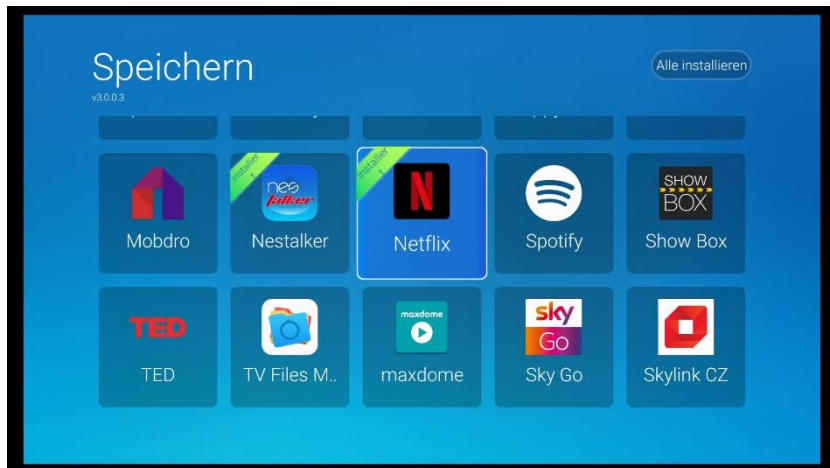

Wie nutze ich Netflix mit meiner Uncorex?

 Um Netflix nutzen zu können, benötigen Sie ein gültiges Abo.

Zunächst installieren Sie die aktuelle Netflix APP, die Sie in MARKET vorfinden.

 Wählen Sie die Netflix App aus und drücken Sie die OK Taste – warten Sie bis installiert Zeichen auf der APP erscheint.

Starten Sie die APP mit der OK Taste und geben Sie ihre Login Daten ein.

Wenn Sie die Standardfernbedienung besitzen, können Sie mit Hilfe der Mausfunktion nur *eingeschränkt* die Netflix App nutzen – da es sich um eine mobile Version der APP handelt.

Mit einer AIR MOUSE Fernbedienung werden Sie deutliche Vorteile haben. z.B. können Sie die Mausfunktion aktivieren und mit der OK Taste nach unten oder oben scrollen.

Einfach den Mauszeiger auf das Playzeichen und OK drücken um zu starten.