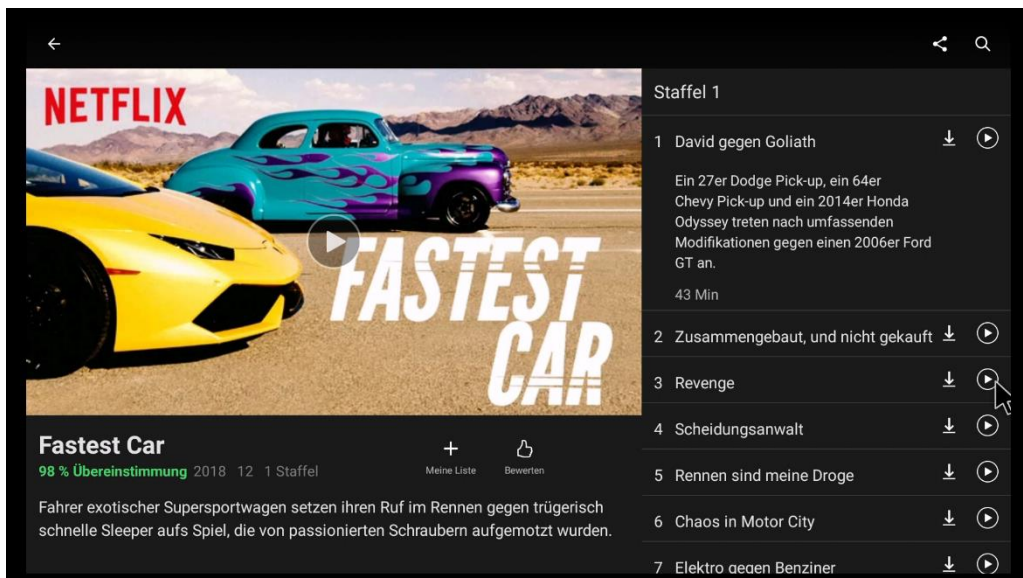

Wie nutze ich Netflix mit meiner Uncorex?

 Um Netflix nutzen zu können, benötigen Sie ein gültiges Abo.

Zunächst installieren Sie die aktuelle Netflix APP, die Sie in MARKET vorfinden.

 Wählen Sie die Netflix App aus und drücken Sie die OK Taste – warten Sie bis installiert Zeichen auf der APP erscheint.

Starten Sie die APP mit der OK Taste und geben Sie ihre Login Daten ein.

Wenn Sie die Standardfernbedienung besitzen, können Sie mit Hilfe der Mausfunktion nur *eingeschränkt* die Netflix App nutzen – da es sich um eine mobile Version der APP handelt.

Mit einer AIR MOUSE Fernbedienung werden Sie deutliche Vorteile haben. z.B. können Sie die Mausfunktion aktivieren und mit der OK Taste nach unten oder oben scrollen.

Einfach den Mauszeiger auf das Playzeichen und OK drücken um zu starten.